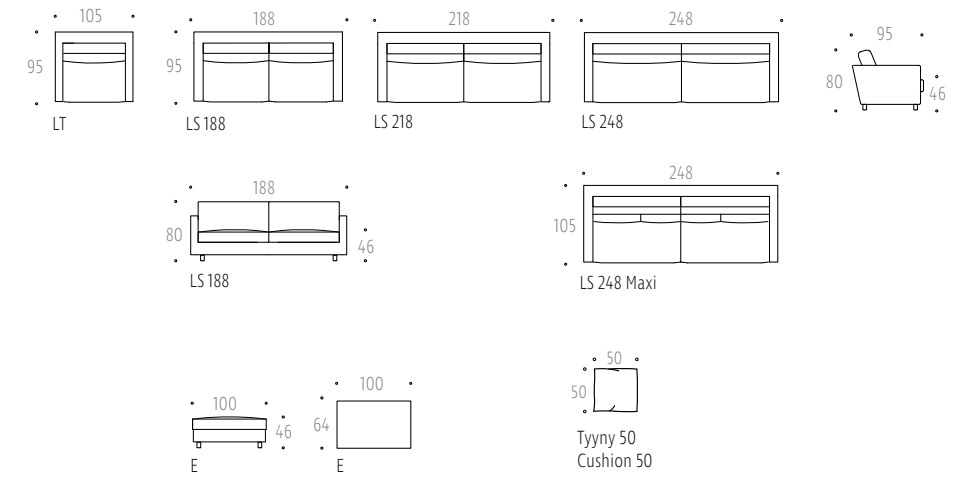

OSAT

ELEMENTS

Osa Element	Kangasmen. Fabric req.m (140cm)	Nahkamen. Leather req. sf.	Leveys Width cm	Syvyys Depth cm	Korkeus Height cm	Ist. korkeus Seat height cm	Tilavuus Volume m ³	Paino Weight kg
LT	5,0	96	105	95	80	46	0,6	35
LS 188	9,0	150	288	95	80	46	1,0	65
LS 218	9,5	150	218	95	80	46	1,2	70
LS 248	10,0	162	248	95	80	46	1,4	73
LS 248 Maxi	11,5	207	248	105	80	46	1,5	80
E	2,5	39	100	64	46	46	0,2	12
Tyyny 50x50 höyhen Cushion 50x50 feather	0,55	9	50	50	9		0,02	0,85